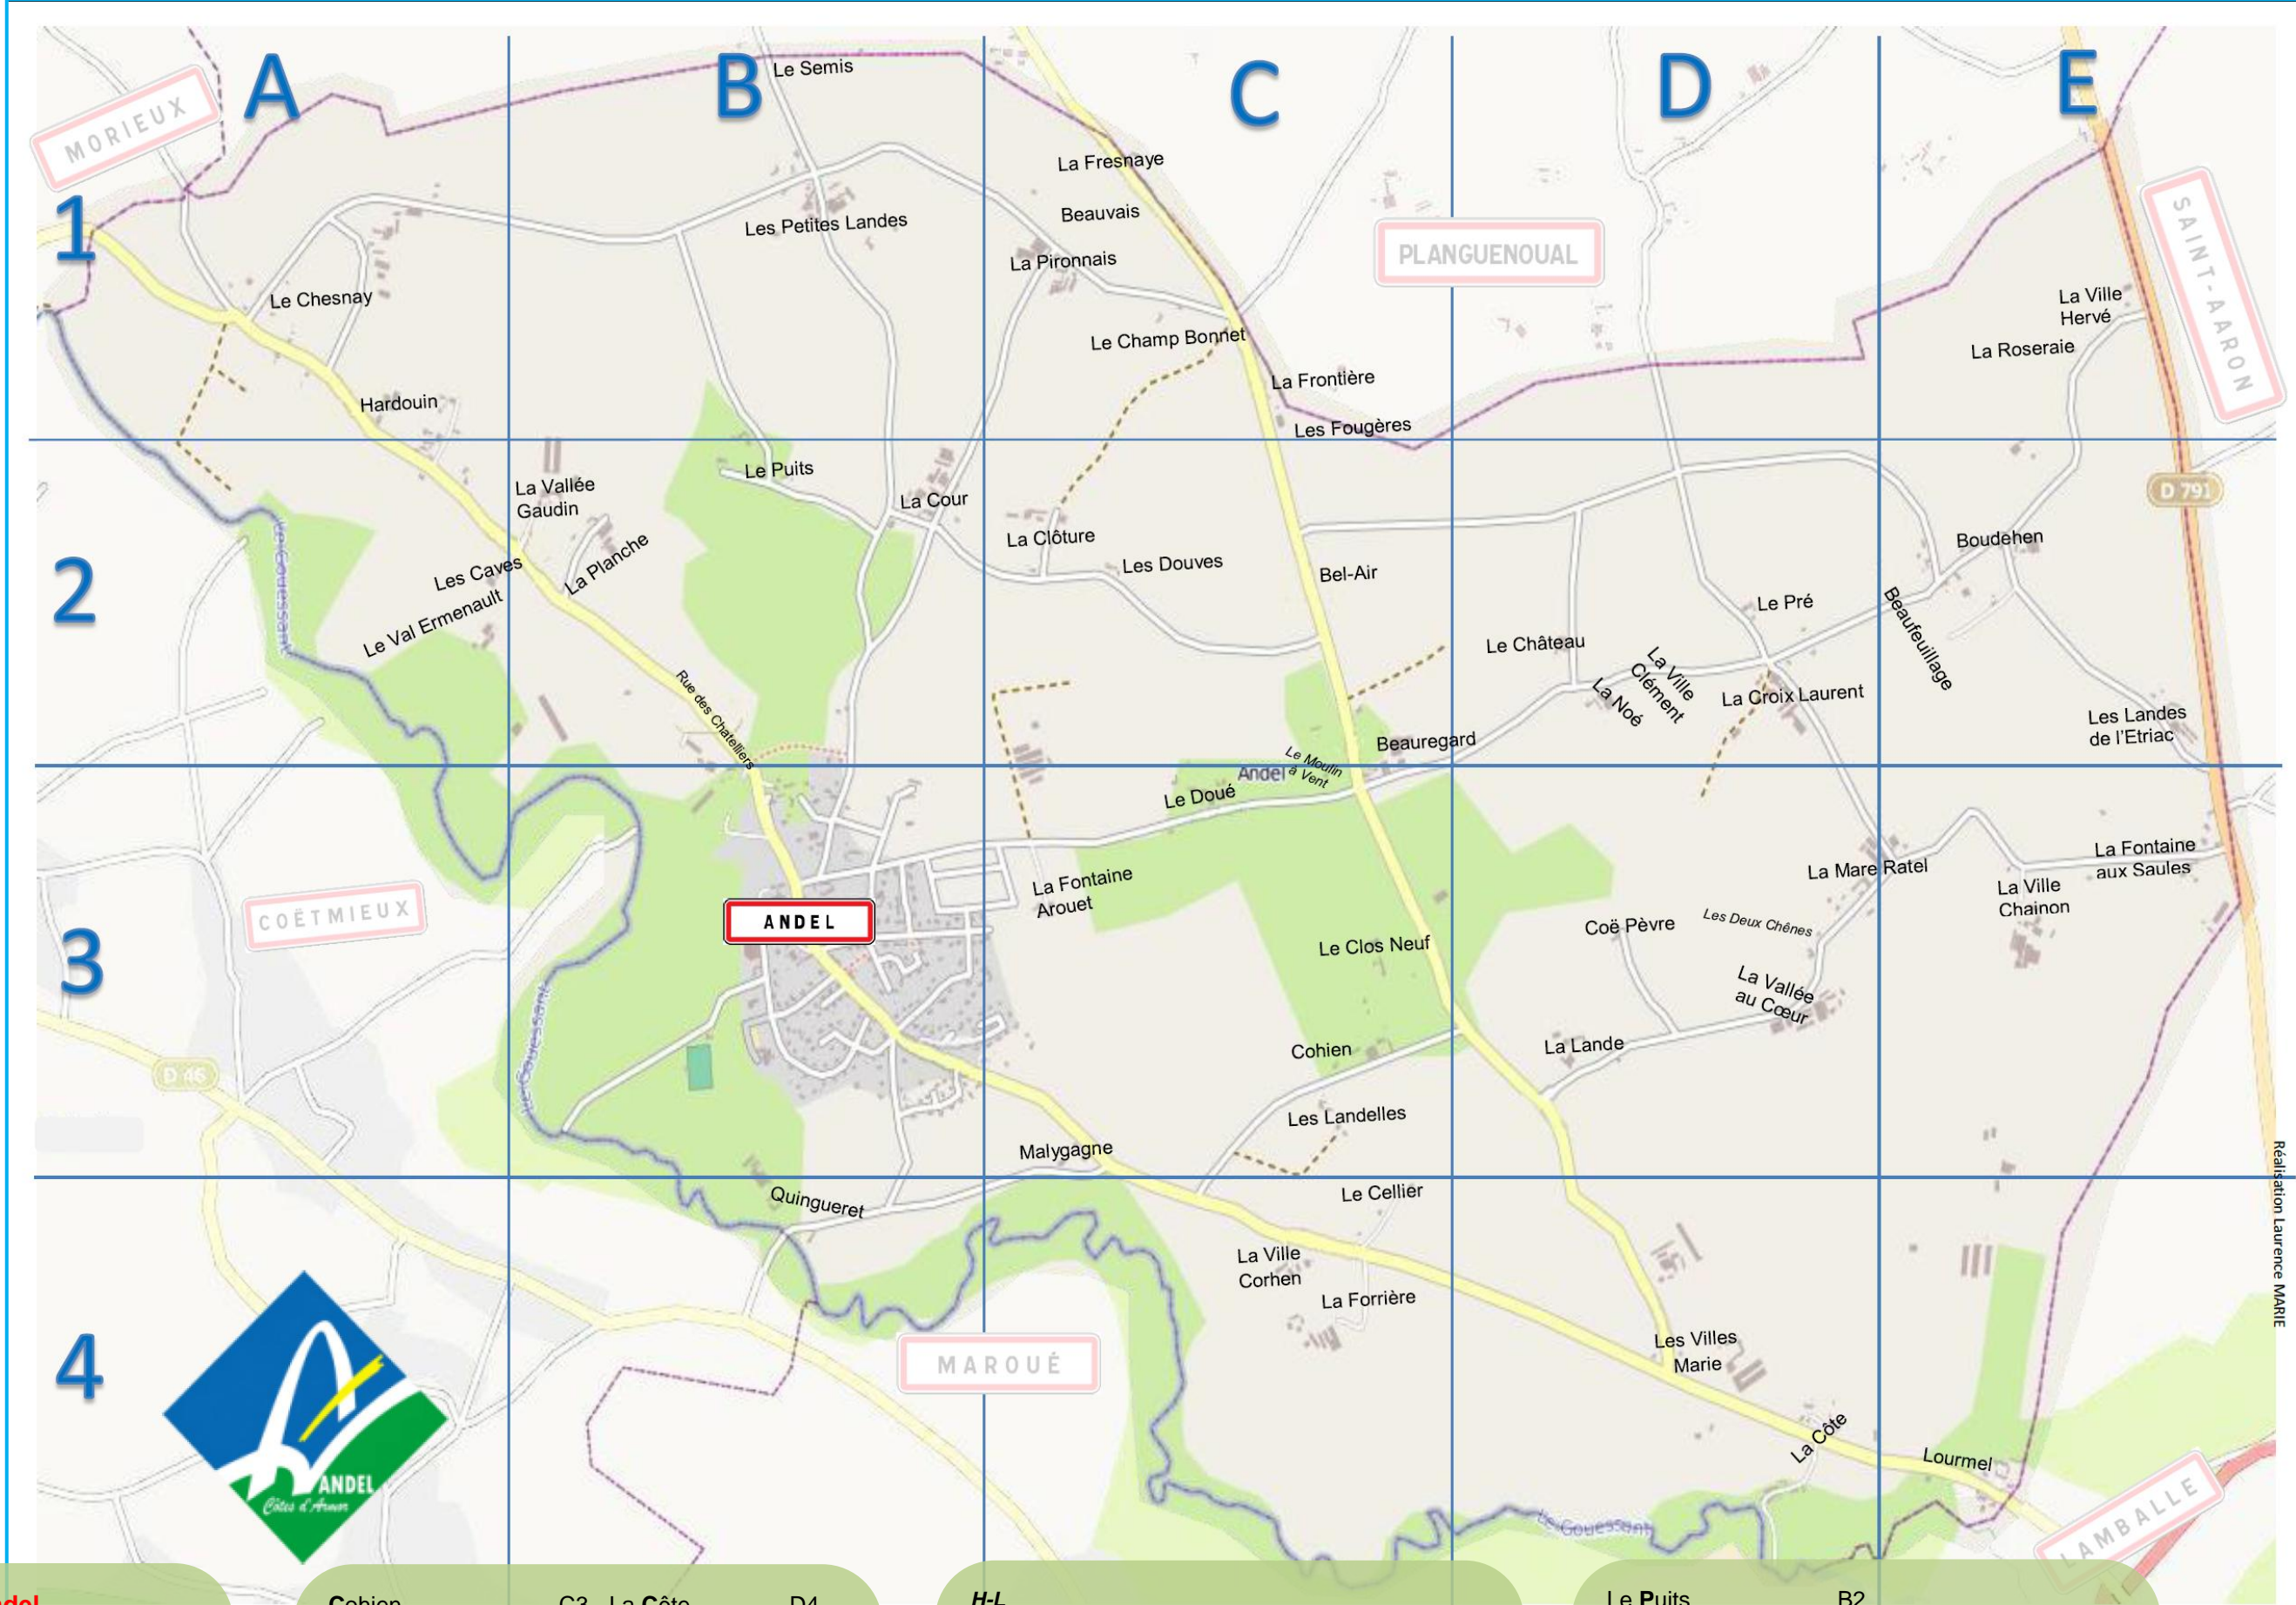

PLAN N D E L

Index Plan Commune d'Andel

B
 Beaufeuillage E2 – Beauregard C2
 Beauvais C1 - Bel Air C2
 Boudehen E2

C
 Les Caves A2 - Le Cellier C4
 Le Champ Bonnet C1 - Le Château D2
 Le Chesnay A1 - Le Clos neuf C3
 La Clôture C2 - Coë Pèvre D3

Cohien C3 - La Côte D4
 La Cour B2 - La Croix Laurent D2

D
 Les Deux Chênes D3 - Le Doué C3
 Les Douves C2

F
 La Fontaine Arouët ... C3 - La Fontaine aux Saules E3
 La Forrière C4 La Fresnaye C1
 La Frontière C1 - Les Fougères C1

H-L
 Hardouin A1
 La Lande D3 - Les Landelles C3
 Les Landes de l'Etriac.. E2 - Lourmel E4

M-N
 Malygagne C3 - La Mare Ratel D3-E3
 Le Moulin à Vent C3 - La Noé D2

P
 Les Petites Landes B1- La Pironnais C1
 La Planche B2 - Le Pré D2

Le Puits B2

Q-R-S
 Quingueret B4
 La Roseraie E1
 Le Semis B1

V
 Le Val Ermenault A2 - La Vallée au Cœur D3
 La Vallée Gaudin B2 - La Ville Chainon .E3
 La Ville Clément D2 - La Ville Corhen ... C4
 La Ville Hervé E1 - Les Villes Marie ... D4